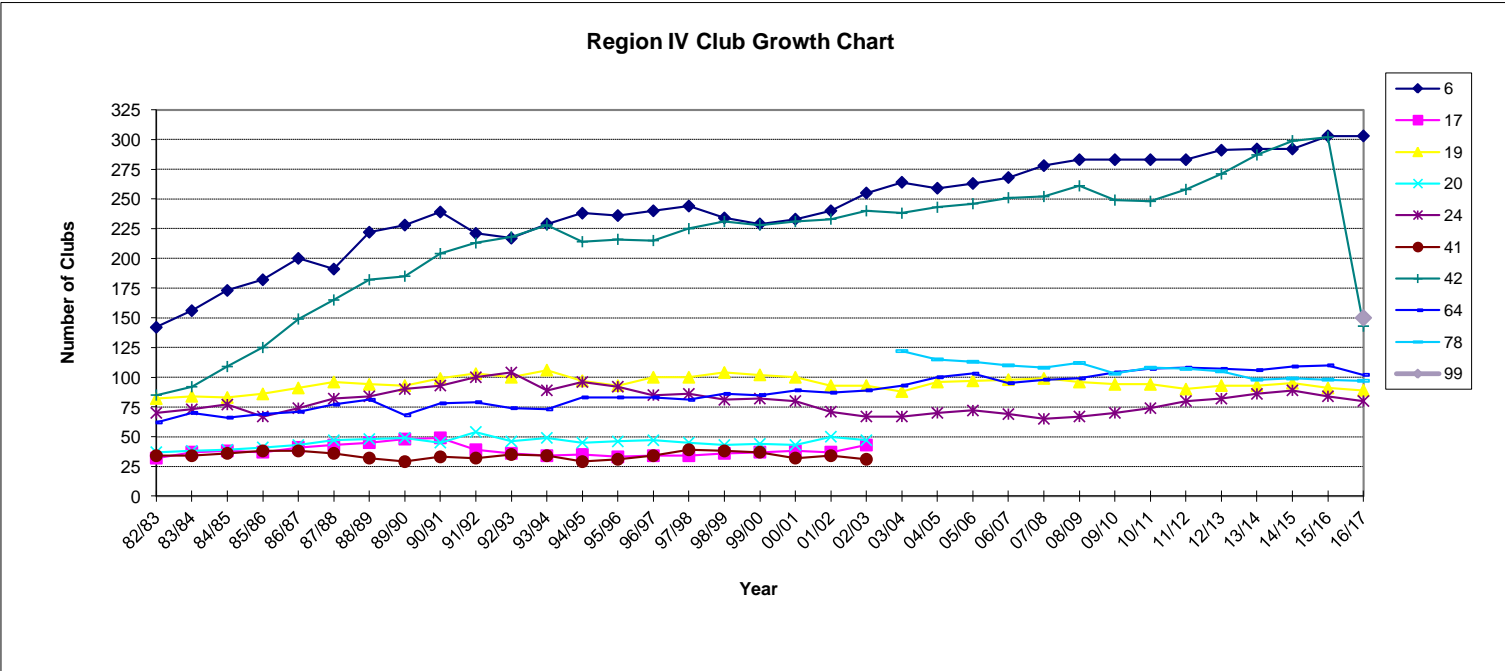

Region IV Club Growth Chart

District	82/83	83/84	84/85	85/86	86/87	87/88	88/89	89/90	90/91	91/92	92/93	93/94	94/95	95/96	96/97	97/98	98/99	99/00	00/01	01/02	02/03	03/04	04/05	05/06	06/07	07/08	08/09	09/10	10/11	11/12	12/13	13/14	14/15	15/16	16/17		
6	142	156	173	182	200	191	222	228	239	221	217	229	238	236	240	244	234	229	233	240	255	264	259	263	268	278	283	283	283	291	292	292	303	303			
17	32	37	38	37	41	43	45	48	49	39	36	34	35	33	34	34	36	37	38	37	43																
19	82	84	83	86	91	96	94	93	99	103	100	106	97	93	100	100	104	102	100	93	93	88	96	97	98	99	96	94	94	90	93	93	95	91	89		
20	37	38	39	41	43	47	48	49	45	54	46	49	45	46	47	45	43	44	43	50	47																
24	70	73	77	67	74	82	84	90	93	100	104	89	96	92	85	86	81	82	80	71	67	67	70	72	69	65	67	70	74	80	82	86	89	84	80		
41	34	34	36	38	38	36	32	29	33	32	35	34	29	31	34	39	38	37	32	34	31																
42	85	92	109	125	149	165	182	185	204	213	218	228	214	216	215	225	231	228	231	233	240	238	243	246	251	252	261	249	248	258	271	287	299	302	143		
64	62	70	66	69	71	77	81	68	78	79	74	73	83	83	83	81	86	85	89	87	89	93	100	103	95	98	99	104	107	108	107	105	98	99	98	97	
78																						122	115	113	110	108	112	103	108	107	105	98	99	98	97		
99																																				150	
Total	544	584	621	645	707	737	788	790	840	841	830	842	837	830	838	854	853	844	846	845	865	872	883	894	891	900	918	903	914	926	949	962	983	988	964		

Note: The 2003-04 Year marked the beginning of District 78
 Districts 17, 20 and 41 joined to become District 78
 District 42 reformed into D42 and D99 effective July 1, 2016