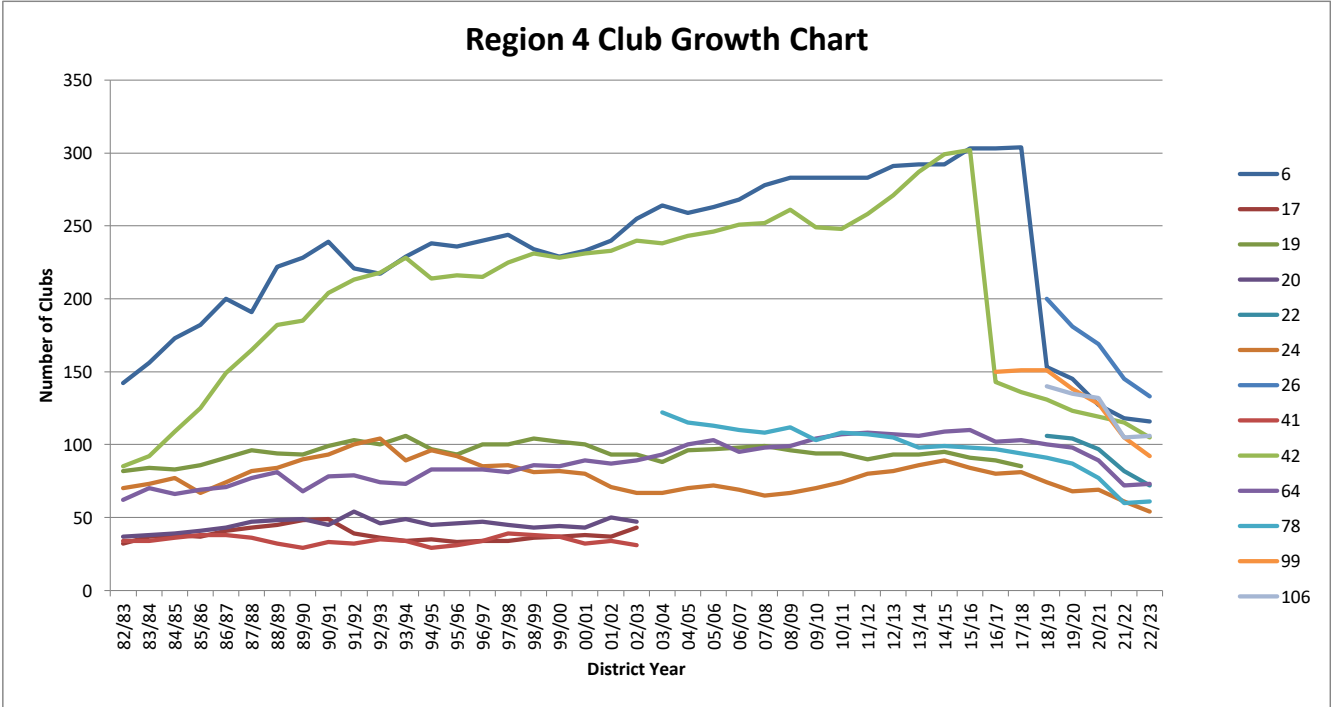

# Region 4 Club Growth Chart

District	82/83	83/84	84/85	85/86	86/87	87/88	88/89	89/90	90/91	91/92	92/93	93/94	94/95	95/96	96/97	97/98	98/99	99/00	00/01	01/02	02/03	03/04	04/05	05/06	06/07	07/08	08/09	09/10	10/11	11/12	12/13	13/14	14/15	15/16	16/17	17/18	18/19	19/20	20/21	21/22	22/23			
6	142	156	173	182	200	191	222	228	239	221	217	229	238	236	240	244	234	229	233	240	255	264	259	263	268	278	283	283	283	283	291	292	292	303	303	304	153	145	127	118	116			
17	32	37	38	37	41	43	45	48	49	39	36	34	35	33	34	34	36	37	38	37																								
19	82	84	83	86	91	96	94	93	99	103	100	106	97	93	100	100	104	102	100	93	93	88	96	97	98	99	96	94	94	90	93	93	95	91	89	85								
20	37	38	39	41	43	47	48	49	45	54	46	49	45	46	47	45	43	44	43	50	47																							
22																																												
24	70	73	77	67	74	82	84	90	93	100	104	89	96	92	85	86	81	82	80	71	67	67	70	72	69	65	67	70	74	80	82	86	89	84	80	81	74	68	69	61	54			
26																																												
41	34	34	36	38	38	36	32	29	33	32	35	34	29	31	34	39	38	37	32	34	31																							
42	85	92	109	125	149	165	182	185	204	213	218	228	214	216	215	225	231	228	231	233	240	238	243	246	251	252	261	249	248	258	271	287	299	302	143	136	131	123	119	115	105			
64	62	70	66	69	71	77	81	68	78	79	74	73	83	83	83	81	86	85	89	87	89	93	100	103	95	98	99	104	107	108	107	106	109	110	102	103	100	98	89	72	73			
78																																												
99																																												
106																																												
<b>Total</b>	<b>544</b>	<b>584</b>	<b>621</b>	<b>645</b>	<b>707</b>	<b>737</b>	<b>788</b>	<b>790</b>	<b>840</b>	<b>841</b>	<b>830</b>	<b>842</b>	<b>837</b>	<b>830</b>	<b>838</b>	<b>854</b>	<b>853</b>	<b>844</b>	<b>846</b>	<b>845</b>	<b>865</b>	<b>872</b>	<b>883</b>	<b>894</b>	<b>891</b>	<b>900</b>	<b>918</b>	<b>903</b>	<b>914</b>	<b>926</b>	<b>949</b>	<b>962</b>	<b>983</b>	<b>988</b>	<b>964</b>	<b>954</b>	<b>1146</b>	<b>1079</b>	<b>1007</b>	<b>863</b>	<b>812</b>			