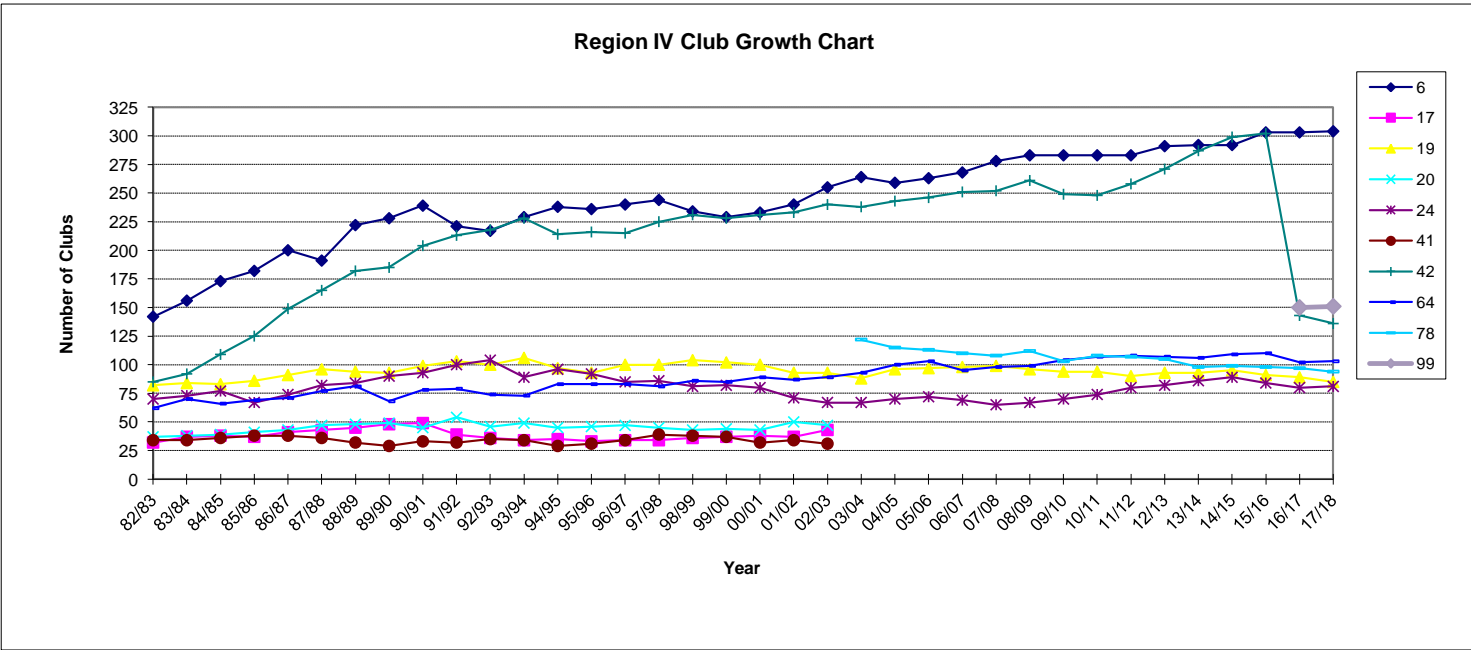

Region IV Club Growth Chart

District	82/83	83/84	84/85	85/86	86/87	87/88	88/89	89/90	90/91	91/92	92/93	93/94	94/95	95/96	96/97	97/98	98/99	99/00	00/01	01/02	02/03	03/04	04/05	05/06	06/07	07/08	08/09	09/10	10/11	11/12	12/13	13/14	14/15	15/16	16/17	17/18	
6	142	156	173	182	200	191	222	228	239	221	217	229	238	236	240	244	234	229	233	240	255	264	259	263	268	278	283	283	283	283	291	292	292	303	303	304	
17	32	37	38	37	41	43	45	48	49	39	36	34	35	33	34	34	36	37	38	37	43																
19	82	84	83	86	91	96	94	93	99	103	100	106	97	93	100	100	104	102	100	93	93	88	96	97	98	99	96	94	94	90	93	93	95	91	89	85	
20	37	38	39	41	43	47	48	49	45	54	46	49	45	46	47	45	43	44	43	50	47																
24	70	73	77	67	74	82	84	90	93	100	104	89	96	92	85	86	81	82	80	71	67	67	70	72	69	65	67	70	74	80	82	86	89	84	80	81	
41	34	34	36	38	38	36	32	29	33	32	35	34	29	31	34	39	38	37	32	34	31																
42	85	92	109	125	149	165	182	185	204	213	218	228	214	216	215	225	231	228	231	233	240	238	243	246	251	252	261	249	248	258	271	287	299	302	143	136	
64	62	70	66	69	71	77	81	68	78	79	74	73	83	83	83	81	86	85	89	87	89	93	100	103	95	98	99	104	107	108	107	106	109	110	102	103	
78																						122	115	113	110	108	112	103	108	107	105	98	99	98	97	94	
99																																			150	151	
Total	544	584	621	645	707	737	788	790	840	841	830	842	837	830	838	854	853	844	846	845	865	872	883	894	891	900	918	903	914	926	949	962	983	988	964	954	

Note: The 2003-04 Year marked the beginning of District 78
 Districts 17, 20 and 41 joined to become District 78
 District 42 reformed into D42 and D99 effective July 1, 2016